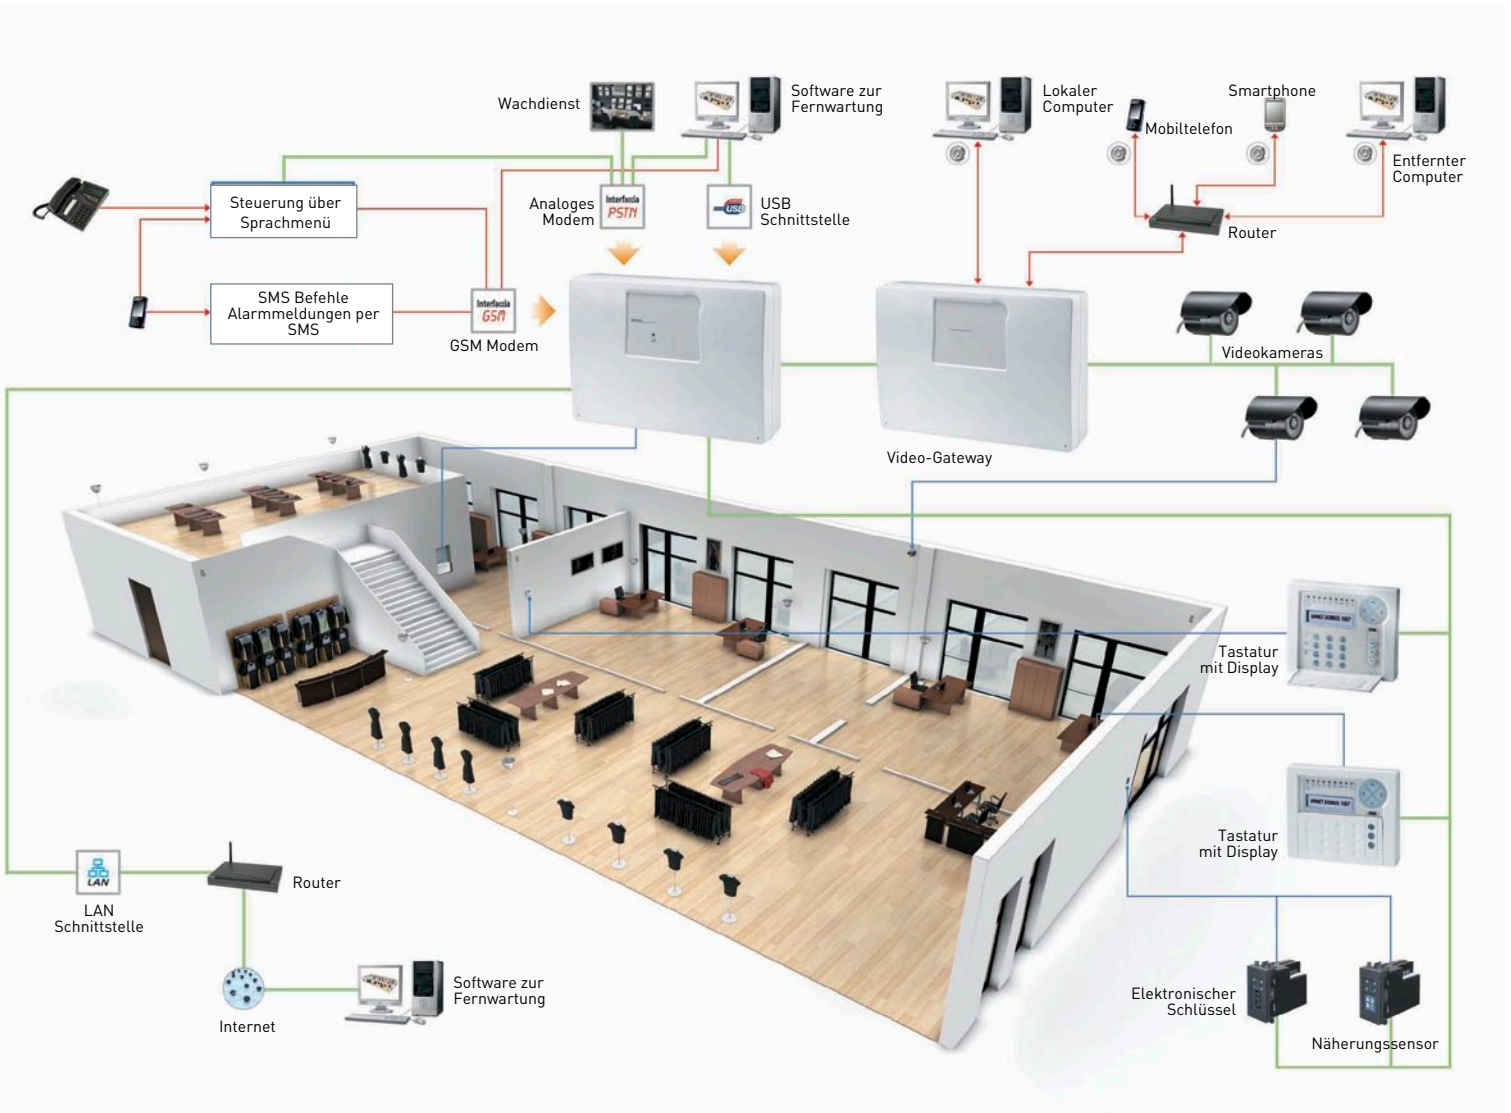

**B-SECURE  
SICHERHEITSSYSTEM**

**High-End Alarmsystem mit IP- und Videointegration**

**B-Secure** ist das neue Spitzenprodukt aus der Familie der Bitron Video Alarmsysteme. Es basiert auf jahrzehntelanger Erfahrung in der Entwicklung und Produktion professioneller Alarmsysteme und verbindet diese mit neuen innovativen Technologien wie der Steuerung und der Raumüberwachung (Audio und Video) aus der Ferne.

Möchten Sie auf Ihrem Smartphone sehen, was den Alarm ausgelöst hat? Möchten Sie sich das Alarmsystem mit bis zu 5 weiteren Unternehmen teilen und dennoch unabhängig steuern? Möchten Sie sehen, welche Fenster und Türen geöffnet sind? Möchten Sie Rauch-, Gas- oder Flutmelder integrieren? Möchten Sie das System per Berührung ein- und ausschalten? B-Secure ist die zuverlässige Antwort auf alle diese Fragen!

**B-Secure** ist flexibel erweiterbar: so können Sie nicht nur die 8 Eingänge auf bis zu 32 erweitern, auch die Kapazität an Ausgängen, Tastaturen und Lesegeräten lässt sich beliebig Ihren individuellen Sicherheitsanforderungen anpassen. Für die kabelgebundenen Sensoren steht Ihnen das gesamte Portfolio der Urmet Gruppe zur Verfügung: Magnetkontakte, Bewegungsmelder, Glasbruchsensoren, Lichtschranken und vieles mehr. Ebenso wie die Sirenen sind alle Sensoren sowohl für den Innen- als auch den Außenbereich verfügbar.

# B-SECURE SICHERHEITSSYSTEM

- Kommunikation über USB, LAN, GSM und Festnetz
- Integration von bis zu 4 Videokameras
- Datensicherung per Netzwerk und USB
- Bis zu 6 Zonen mit 3 Sektoren
- 8 (max. 32) Eingänge und 6 (max. 18) Ausgänge
- Bis zu 16 Tastaturen und Lesegeräte
- 32 Benutzer mit individuellen Berechtigungen
- Verfügbar im Kunststoff- oder Metallgehäuse
- Akku zur Netzausfallsicherung